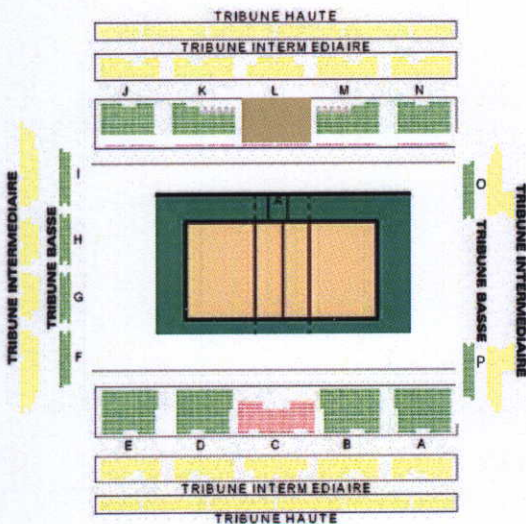

Catégories	Cat. Or	Cat. 1	Cat. 2	Cat. 3
	Places numérotées cocktail & goodies	Places numérotées centrées	Places numérotées	Places non numérotées
Vendredi	40 €	20 €	12 €	5 €
Samedi	40 €	20 €	12 €	5 €
Dimanche	50 €	30 €	15 €	10 €
Week-end	70 €	40 €	25 €	12 €
3 jours	90 €	50 €	30 €	15 €